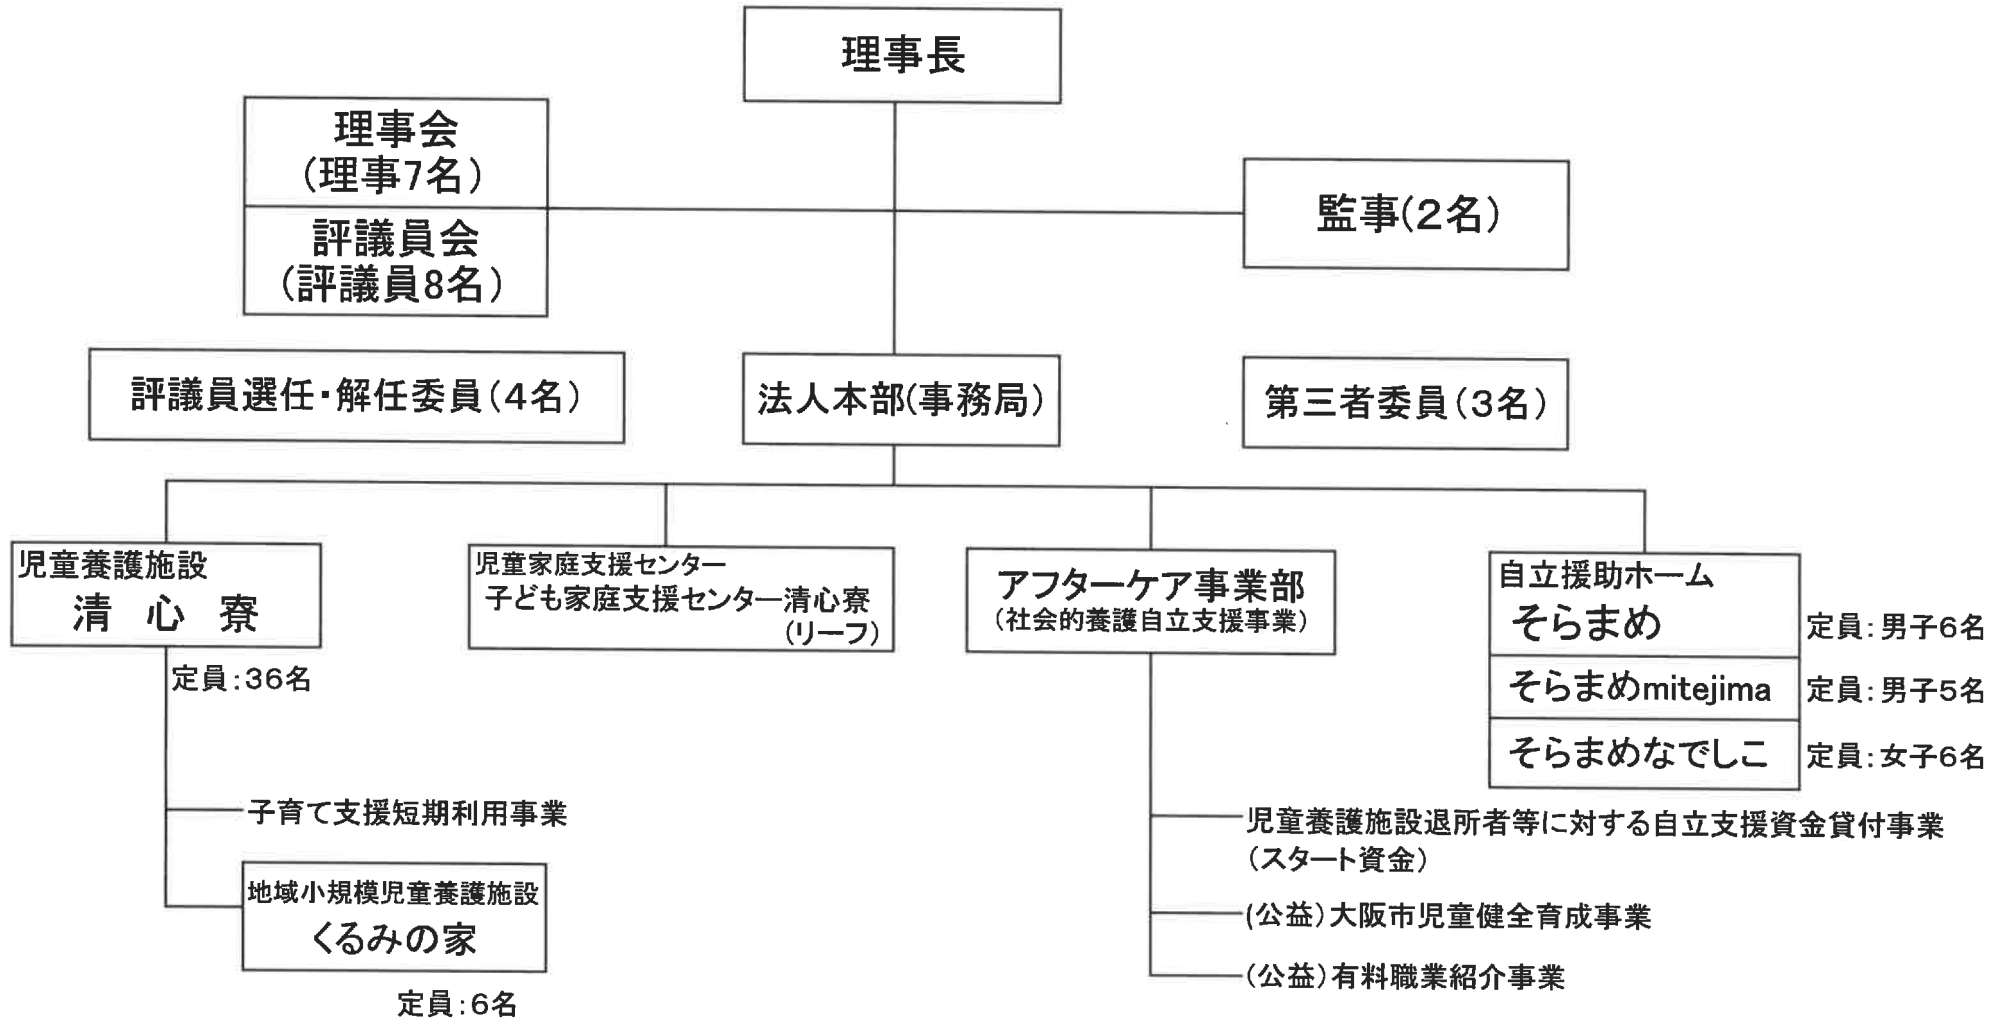

社会福祉法人 大阪児童福祉事業協会 法人組織図

令和2年4月1日現在